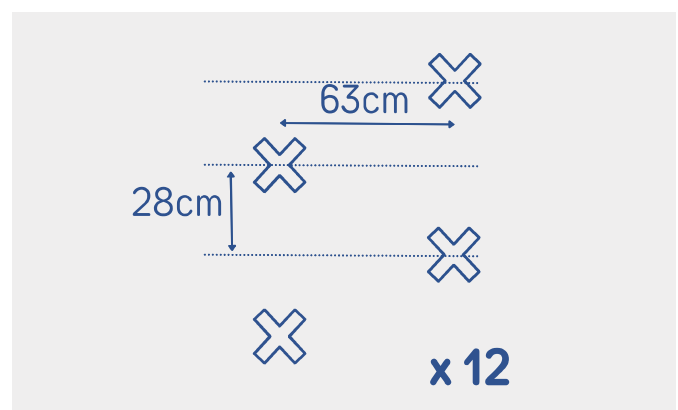

SCELLEMENT