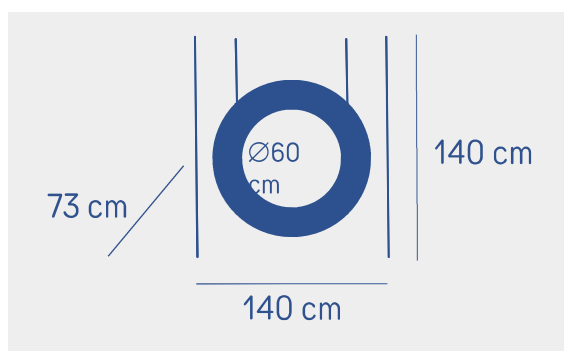

LE PNEU

Très apprécié des usagers, c'est un obstacle incontournable du parcours. La bouée, suspendue par deux chaînettes, reste amovible afin d'accompagner le chien dans son mouvement en cas de choc et éviter tout accident.

- ✓ Structure en acier galvanisé
- ✓ Bouée en plastique rigide
- ✓ Chainettes en inox avec mousquetons
- ✓ Panneaux en komacel 10mm avec autocollants anti-UV et graffitis
- ✓ Scellement en 4 points au sol

DIMENSION

SCELLEMENT

Réf. **R9015**