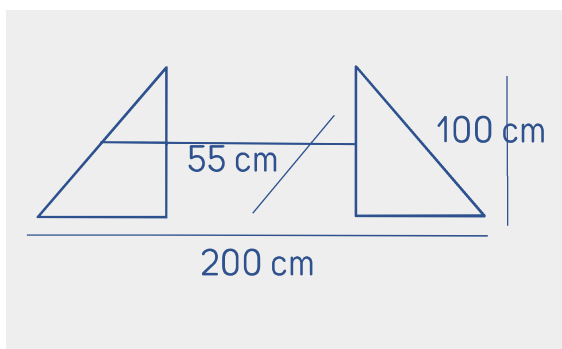

PARC D'ACTIVITÉS POUR CHIENS

LA HAIE

La haie est l'obstacle le plus facile à utiliser. Disposant de deux hauteurs, elle permettra d'ajouter un peu de difficulté aux grands chiens ayant déjà l'habitude de sauter.

- ✓ Structure en acier galvanisé
- ✓ Barre de haie renforcée avec bouchon anti-vol aux extrémités
- ✓ Hauteur réglable en 2 points
- ✓ Panneaux en komacel 10mm avec autocollants anti-UV et graffitis
- ✓ Scellement en 6 points au sol

DIMENSION

SCELLEMENT

Réf. **R9005**