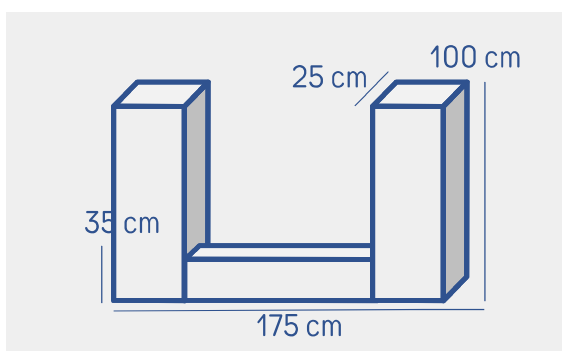

PARC D'ACTIVITÉS POUR CHIENS

LE MUR

Cet obstacle est complémentaire à la haie pour la pratique du saut. Les 4 tuiles au sommet tombent en cas de choc avec le chien pour un maximum de sécurité.

- ✓ Tours carrées (25*25cm) en aluminium, hauteur 100 cm
- ✓ Tuiles en mousse à relier par câble à la réhausse
- ✓ Il est préférable de visser la réhausse rouge aux deux tours avant le scellement
- ✓ Scellement en 2 points au sol

DIMENSION

SCELLEMENT

Réf. **R9010**