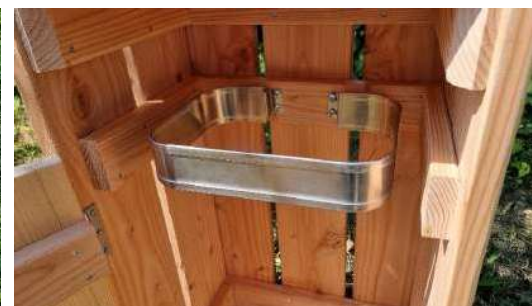

Capacité de **35L**

Couvercle anti-pluie

Fabrication artisanale (34)

Bois origine France garantie

Ouverture restreinte
35 x 15,5 cm

Fermeture par clé carré fournie

Fixation sur mât ou au sol

Réf.	Coloris	Matériaux	Poids	Dimensions en mm Longueur*Largeur*Hauteur
CORB/BOIS	Bois naturel	Pin Douglas 23 mm	18,5 kg	500 x 760 x 320 L x H x P