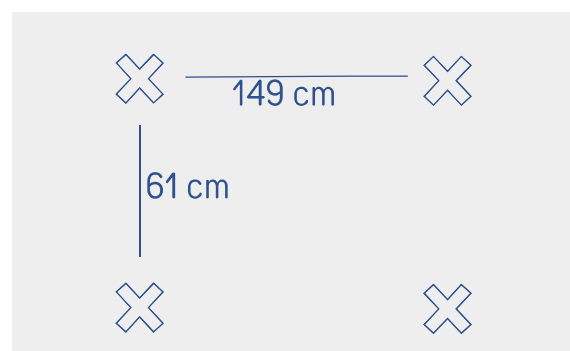

SCELLEMENT