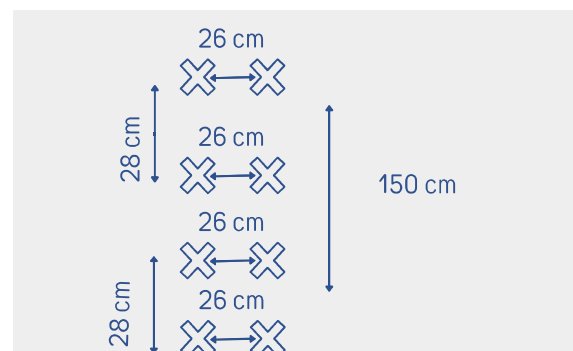

SCELLEMENT