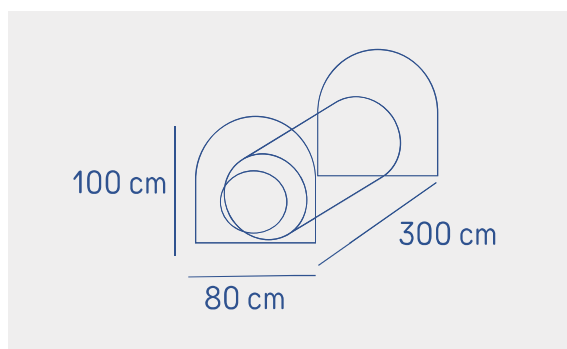

PARC D'ACTIVITÉS POUR CHIENS

LE TUNNEL

Contrairement aux idées reçues, il ne sera pas chose aisée pour un chien de traverser ce tunnel (la crainte innée du noir entre autre). C'est donc l'obstacle parfait pour renforcer la complicité et la confiance du chien en son maître !

- ✓ Tunnel fabriqué en PEHD recyclé
- ✓ Cerclage intérieur pour une meilleure accroche
- ✓ Panneaux en komacel 10mm avec autocollants anti-UV et graffitis
- ✓ Scellement en 4 points au sol

DIMENSION

SCELLEMENT

Réf. **R9040**