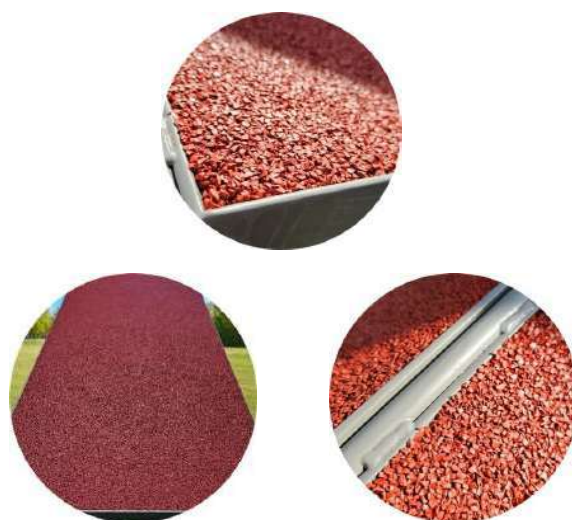

PARC D'ACTIVITÉS POUR CHIENS

LA PALISSADE