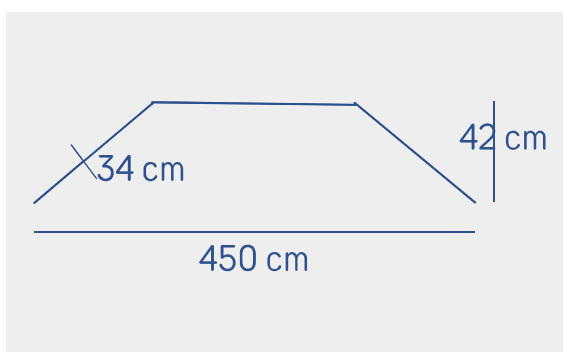

LA PASSERELLE

Pièce maîtresse de l'agility, cet obstacle permet au chien d'affronter sa peur du vide sur une moyenne distance. Son revêtement en tartan assure confort et accroche au chien, afin d'éviter les risques de glissade et de chute.

- ✓ Structure en aluminium
- ✓ Revêtement en tartan souple moulé directement sur la structure
- ✓ Taquets antidérapants à la montée et à la descente
- ✓ Réglable en hauteur (nous vous conseillons de rester au minimum soit 85 cm)
- ✓ Scellement en 8 points au sol

DIMENSION

SCELLEMENT

Réf. **R9035**