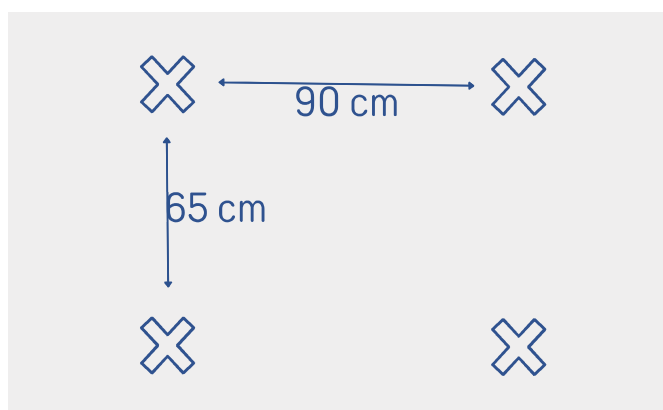

SCELLEMENT