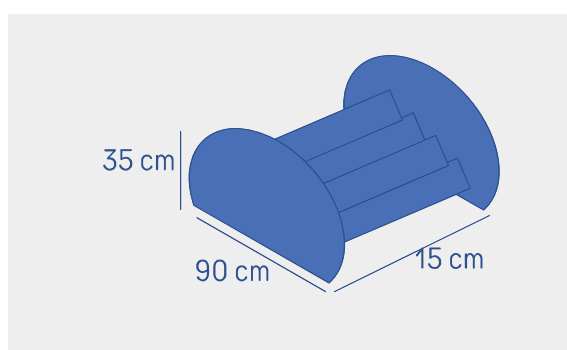

PARC D'ACTIVITÉS POUR CHIENS

SAUT EN LONGUEUR

Sans doute la plus belle pièce du parcours, elle permet de rajouter progressivement de la difficulté. La longueur du saut est facilement réglable en faisant coulisser les deux grands morceaux sous les autres.

- ✓ Structure en acier galvanisé
- ✓ 4 lattes en komacel avec revêtement tartan bicolore (orange et bleu)
- ✓ Système de coulissage des deux lattes les plus hautes pour ajuster la longueur
- ✓ Autocollants anti-UV et graffitis
- ✓ Scellement en 4 points au sol

DIMENSION

SCELLEMENT

Réf. **R9020**