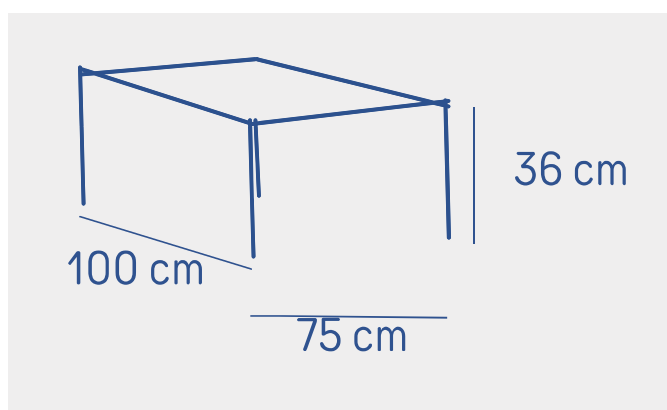

PARC D'ACTIVITÉS POUR CHIENS

LA TABLE

Simple et facile à utiliser, la table trouvera idéalement sa place sur le parcours. La table permet de travailler à distance et d'imposer un temps d'arrêt de 5 secondes au chien pendant le parcours.

- ✓ Structure en acier galvanisé
- ✓ Revêtement en tartan pour le confort et l'accroche
- ✓ Couleur du tartan : orange
- ✓ Scellement en 4 points au sol

DIMENSION

SCELLEMENT

Réf. **R9050**