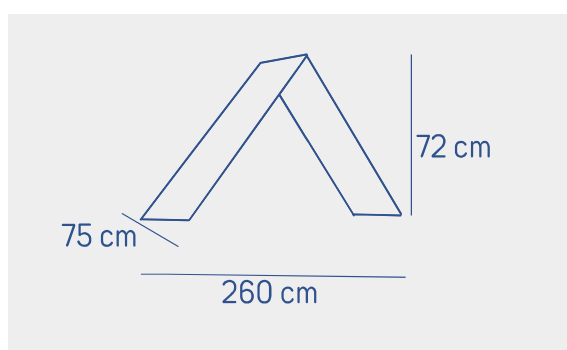

PARC D'ACTIVITÉS POUR CHIENS

LA PALISSADE

Utilisée dans de nombreuses disciplines canines, la palissade fait travailler au chien le franchissement avec une prise d'élan. Le revêtement en gomme tendre ainsi que les nombreux taquets éviteront tout risque de glissade et de chute à la montée comme à la descente.

- ✓ Structure en aluminium
- ✓ Réglable en hauteur (nous vous conseillons la hauteur minimum)
- ✓ Revêtement en tartan antichute
- ✓ Scellement en 4 points au sol

DIMENSION

SCELLEMENT

Réf. **R9030**