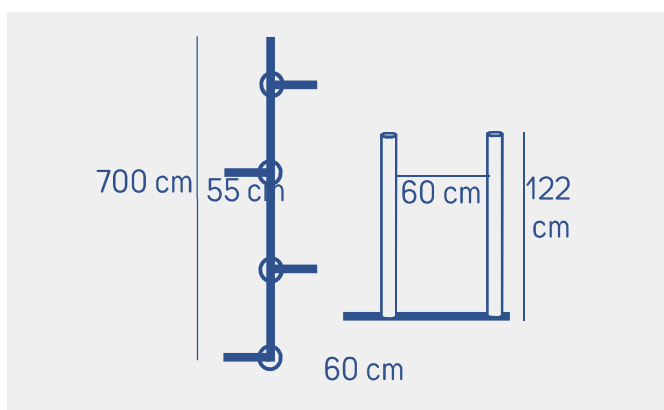

PARC D'ACTIVITÉS POUR CHIENS

LE SLALOM

Le slalom est idéal pour travailler et renforcer les muscles du dos du chien. L'espacement entre les piquets (60 cm) et leur robustesse est parfait pour s'adapter à tout type de chiens.

- ✓ Structure en acier galvanisé
- ✓ Piquets en pvc fixés sur la structure
- ✓ Espacement de 60 cm entre chaque piquet
- ✓ Scellement en 12 points au sol

DIMENSION

SCELLEMENT

Réf. **R9045**