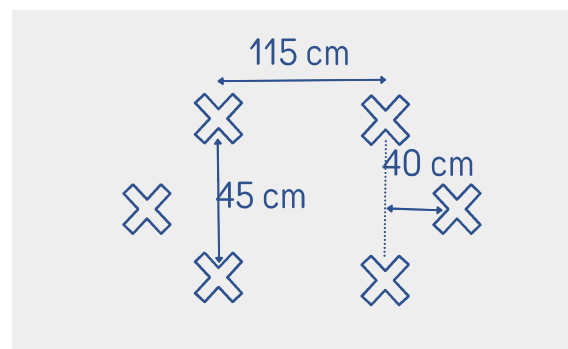

SCELLEMENT