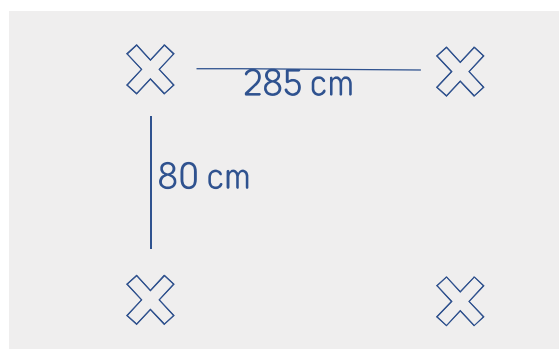

SCELLEMENT