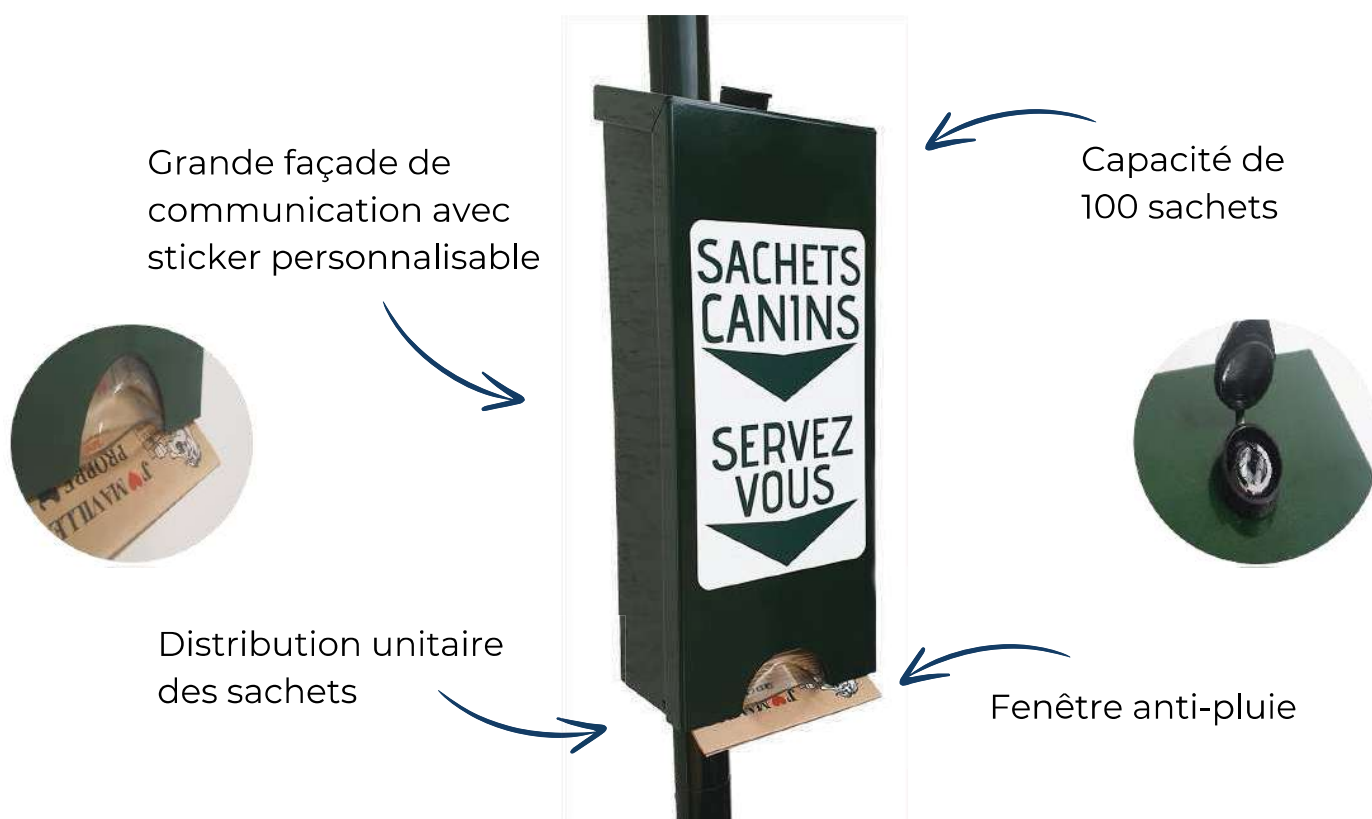

DISTRIBUTEUR

MINI SOLO

Distributeur unitaire de sachets en papier avec pelles de ramassage intégrées, il est l'outil le plus pointu pour la collecte des déjections. Zéro gaspillage et 100% made in Europe, il répond parfaitement aux exigences environnementales.

Capacité de **100 sachets** • Fabrication **aluminium**

Compatible avec :

1218/720/RCC

Disponible aussi en :

Tout coloris RAL
(voir grille tarifaire)

Réf.	Descriptif	Coloris	Poids	Dimensions en mm Longueur*Largeur*Hauteur
1218/MINI	Distributeur mini solo	6009 (compris) Autre RAL (voir grille tarifaire)	1.9 Kg	175*540*115