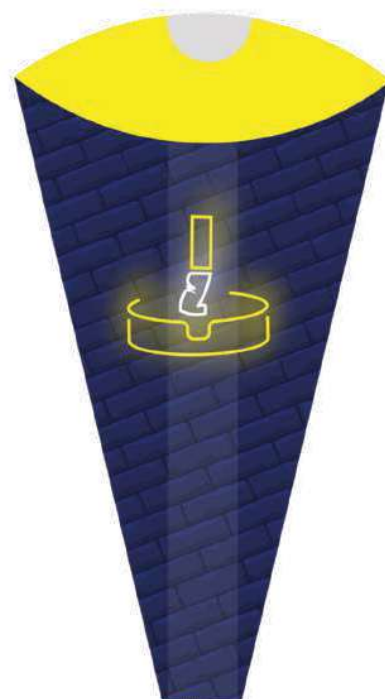

100 % ignifugé, fabriqué en carton recyclé, cet outil vous aidera à couvrir les grands espaces où le nombre de corbeille est insuffisant. **Refermable, réutilisable**, son **faible encombrement** est apprécié des fumeurs.

- ✓ Matériaux **recyclés** et **recyclables**
- ✓ **Forme conique** pour être planté dans le sol (sable)

- ✓ Capacité de **15 mégots**
- ✓ Fabriqué en **carton recyclé**
- ✓ 100% **ignifugé**
- ✓ Pictogrammes **compréhensibles**